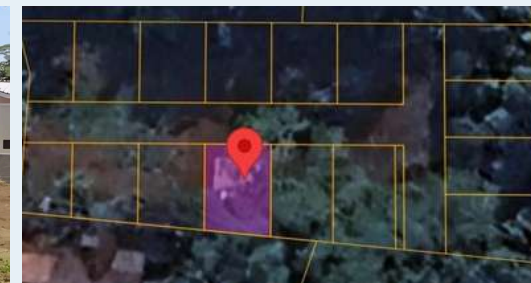

## INVESTASI TANAH SHM MURAH, KEDUNGSARI, PURWOREJO

ALAMAT: Kedungsari, Kec.Purworejo, Kab.Purworejo, Jateng

SCAN  
DENAH  
LOKASI

NEGO  
**RP 130  
JUTA**

**Agung Setiawan**

- SHM
- LT 87 m<sup>2</sup>  
(10,875x8),
- Dekat Pondok Pesantren  
Daruttauhid(400m),
- SPBU & Kelurahan Cangkreng  
(2km)