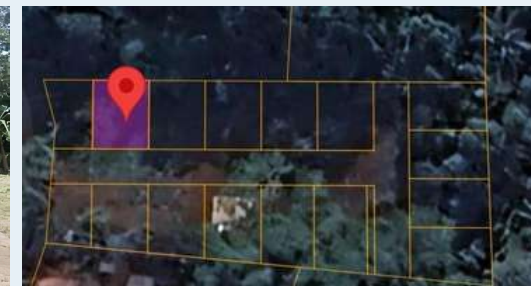

## INVESTASI TANAH SHM MURAH, KEDUNGSARI, PURWOREJO

ALAMAT: Kedungsari, Kec.Purworejo,  
Kab.Purworejo, Jateng

SCAN  
DENAH  
LOKASI

NEGO  
RP 130  
JUTA

SHM 980

Agung Setiawan

- SHM
- LT 80 m<sup>2</sup>  
(10x8)