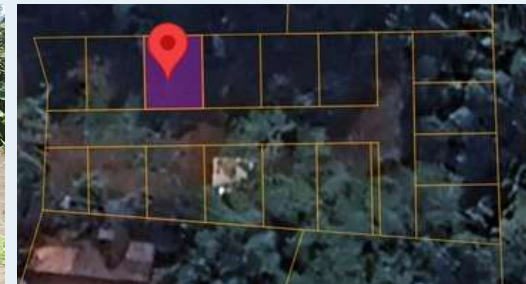

## INVESTASI TANAH SHM MURAH, KEDUNGSARI, PURWOREJO

ALAMAT: Kedungsari, Kec.Purworejo, Kab.Purworejo, Jateng

SCAN  
DENAH  
LOKASI

NEGO  
RP 130  
JUTA

SHM 981

Agung Setiawan

- SHM
- LT 80 m<sup>2</sup>  
(10x8)